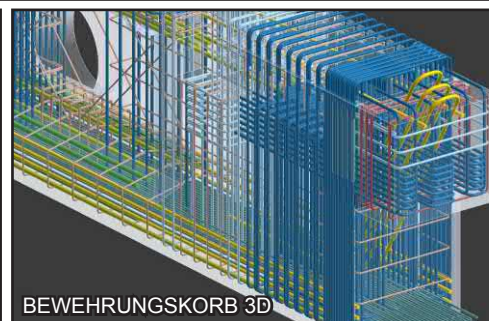

BMW DINGOLFING

BEWEHRUNGSKORB 3D